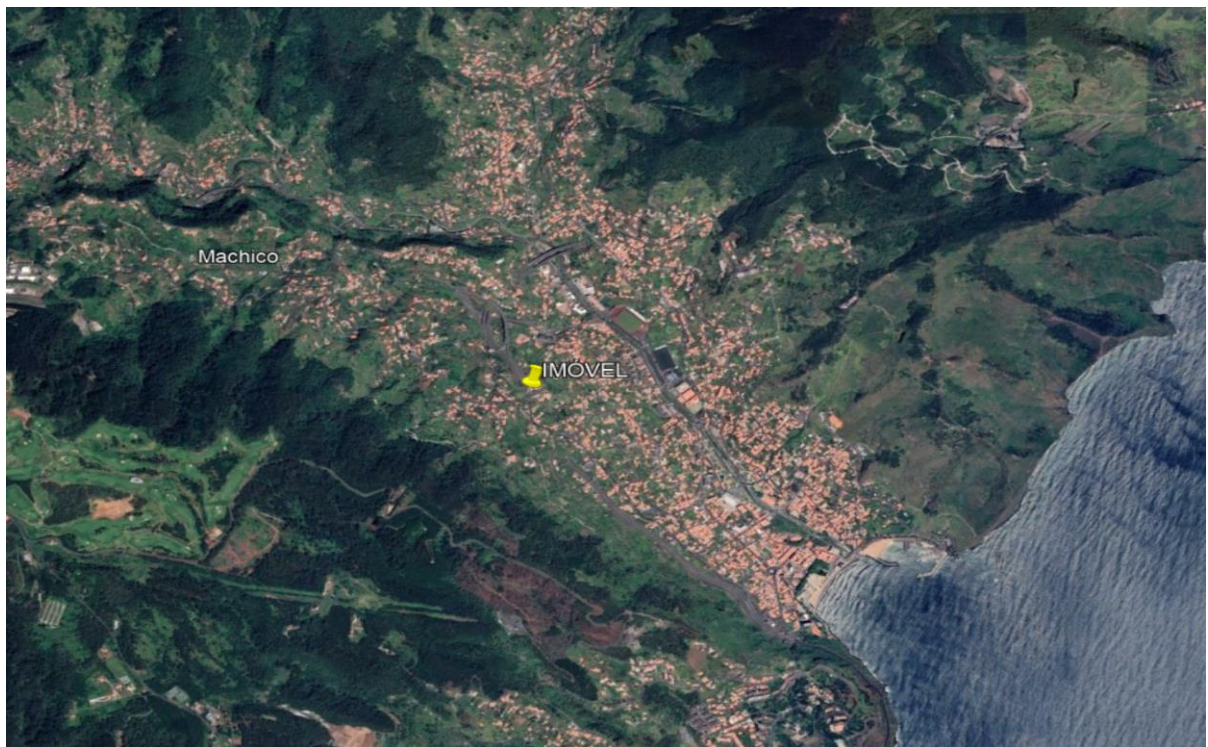

REGIÃO AUTÓNOMA DA MADEIRA
GOVERNO REGIONAL
SECRETARIA REGIONAL DAS FINANÇAS
DIREÇÃO REGIONAL DO PATRIMÓNIO

Fotografia Aérea