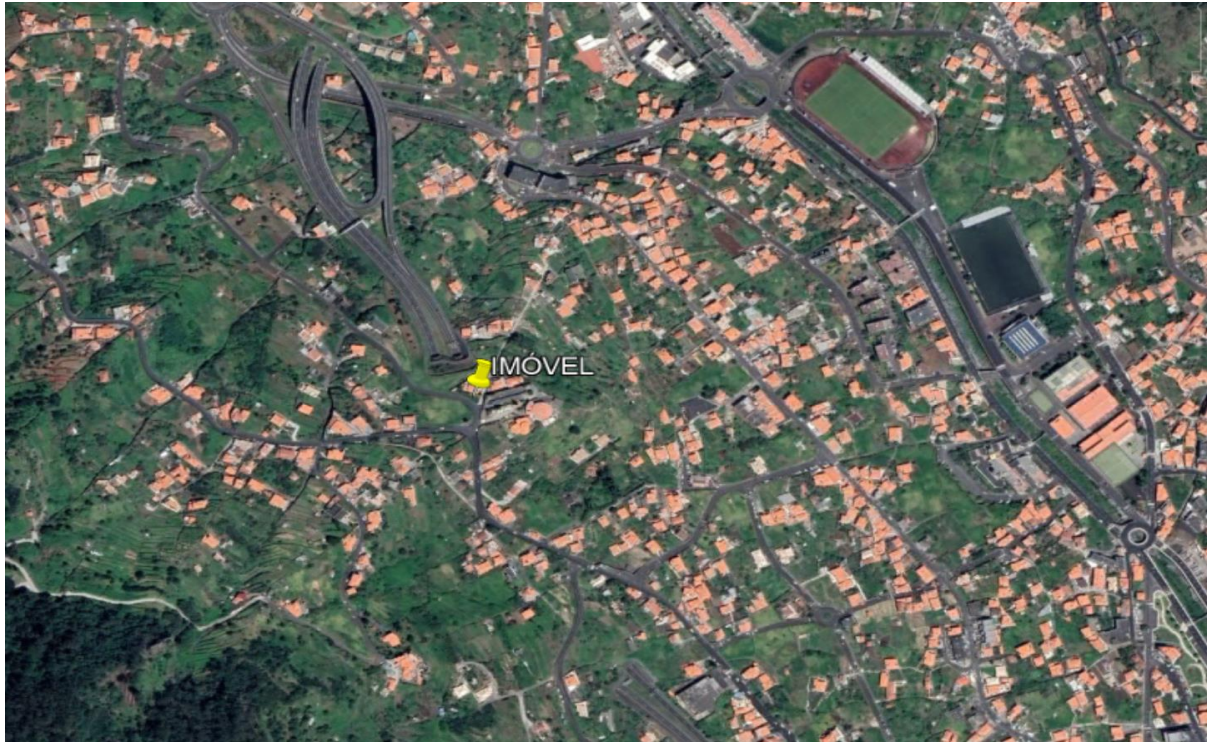

REGIÃO AUTÓNOMA DA MADEIRA
GOVERNO REGIONAL
SECRETARIA REGIONAL DAS FINANÇAS
DIREÇÃO REGIONAL DO PATRIMÓNIO

Fotografia Aérea